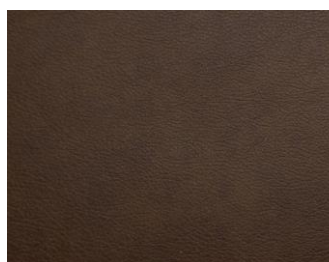

*Poznámka: Barevný odstín a struktura povrchu je pouze orientační.*

z69\_21\_fango

z69\_27\_blue

z69\_33\_green

z69\_50\_cognac

z69\_51\_tobacco

z69\_54\_mocca

z69\_95\_anthracite