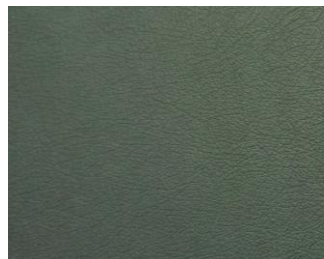

*Poznámka: Barevný odstín a struktura povrchu je pouze orientační.*

z69\_21\_fango

z69\_27\_blue

z69\_33\_green

z69\_50\_cognac

z69\_51\_tobacco

z69\_54\_mocca

z69\_95\_anthracite