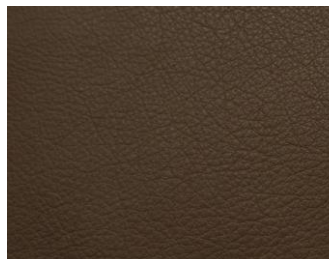

*Poznámka: Barevný odstín a struktura povrchu je pouze orientační.*

z69\_21\_fango

z69\_27\_blue

z69\_33\_green

z69\_50\_cognac

z69\_51\_tobacco

z69\_54\_mocca

z69\_95\_anthracite