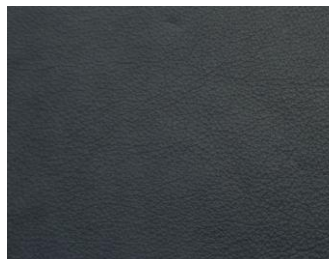

*Poznámka: Barevný odstín a struktura povrchu je pouze orientační.*

z69\_21\_fango

z69\_27\_blue

z69\_33\_green

z69\_50\_cognac

z69\_51\_tobacco

z69\_54\_mocca

z69\_95\_anthracite