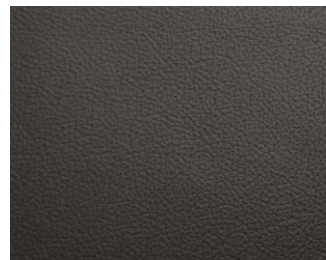

Poznámka: Barevný odstín a struktura povrchu je pouze orientační.

z59_95_graphit

z59_10_ruby_red

z59_20_eisgrau

z59_21_stone

z59_29_blau

z59_42_weiss

z59_54_braun

z59_99_schwarz