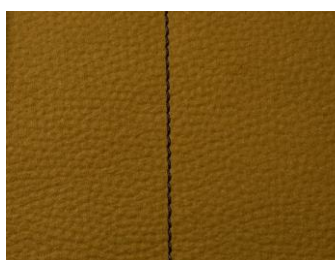

Poznámka: Barevný odstín a struktura povrchu je pouze orientační.

CHEYENNE

Microfaser

NOUGAT_V008

LIGHT_BRAUN_V009

LIGHT_GREY_V010

KHAKI_V001

CAMEL_V002

CHOCOLATE_V003

SILVER_CREAM_V004

ROSEWOOD_V005

COFFE_V006

CREAM_V007

STEEL_V011

BLACK_V012

MUSTARD_V013

BLACKBERRY_V014

NAVY_V015