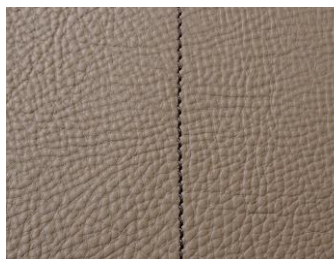

Poznámka: Barevný odstín a struktura povrchu je pouze orientační.

LION

1,6 - 1,8 mm. Přírodní, velmi silná a plně korigovaná kůže, vhodná pro velké plochy. Umocní luxusní vzhled.

ANTHRACITE_M1381

BEIGE_M1389

BLACK_M1380

COGNAC_M1386

ELEPHANT_M1382

ESPRESSO_M1383

CHOCOLATE_M1385

INDIGO_M1383

MACCHIATO_M1388

SAND_M1387