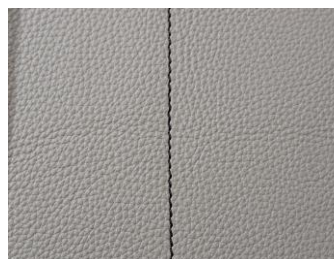

Poznámka: Barevný odstín a struktura povrchu je pouze orientační.

LION

1,6 - 1,8 mm. Přírodní, velmi silná a plně korigovaná kůže, vhodná pro velké plochy. Umocní luxusní vzhled.

ANTHRACITE_M1381

BEIGE_M1389

BLACK_M1380

COGNAC_M1386

ELEPHANT_M1382

ESPRESSO_M1383

CHOCOLATE_M1385

INDIGO_M1383

MACCHIATO_M1388

SAND_M1387