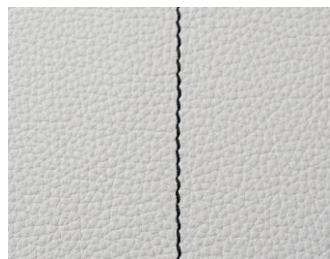

Poznámka: Barevný odstín a struktura povrchu je pouze orientační.

LION

1,6 - 1,8 mm. Přírodní, velmi silná a plně korigovaná kůže, vhodná pro velké plochy. Umocní luxusní vzhled.

ANTHRACITE_M1381

BEIGE_M1389

BLACK_M1380

COGNAC_M1386

ELEPHANT_M1382

ESPRESSO_M1383

CHOCOLATE_M1385

INDIGO_M1383

MACCHIATO_M1388

SAND_M1387