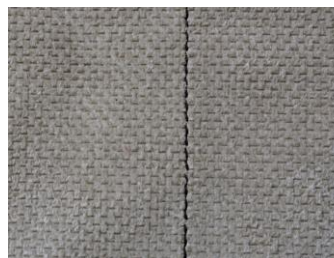

Poznámka: Barevný odstín a struktura povrchu je pouze orientační.

LOS ANGELES

Veloursgewebe

ASH_Z004

BEIGE_Z001

MUD_Z007

OCEAN_Z006

OLIVE_Z005

SMOKE_Z003

STONE_Z002