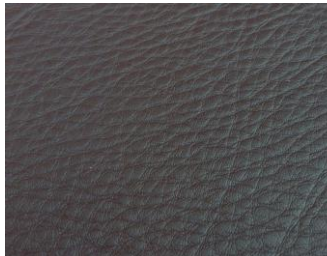

Kůže cat 70

Poznámka: Barevný odstín a struktura povrchu je pouze orientační.

Passion

passion 7000 testa di moro