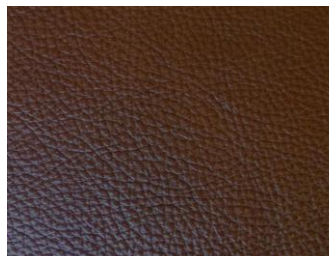

Poznámka: Barevný odstín a struktura povrchu je pouze orientační.

Divine

1,1 - 1,3 mm silná kůže lesklého
vzhledu s dvoubarevným efektem

divine 1570 cuio

divine 1504 brown