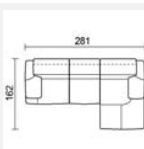

S 67 490 Kč   72 790 Kč   73 390 Kč   73 390 Kč
A 64 115 Kč   69 150 Kč   69 720 Kč   69 720 Kč

**2,5sed
L+roh+1sed P
Kód: Z08**

291 75/ 220
59/ 43