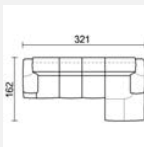

S	68 490 Kč	73 990 Kč	74 490 Kč	74 490 Kč
A	65 065 Kč	70 290 Kč	70 765 Kč	70 765 Kč

Vysvětlivky:

Veškeré ceny jsou uvedeny včetně DPH.

Š/V/H - šířka / výška / hloubka

Vsed/Hsed - výška sedu / hloubka sedu

P - pravý, L - levý