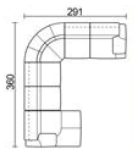

Š/V/H - šířka, výška, hloubka
HS/VS - hloubka sedu, výška sedu

S - standardní cena
A - akční cena

LÁTKOVÉ PŘEVLEZENÍ

Prodl.poh. 360 75/ 291
L+2,5sed+roh+2,5 59/ 43
sed P Kód: Z09

	cat TA	cat TB	cat TC	cat TE
S	125 290 Kč	135 290 Kč	136 190 Kč	136 190 Kč
A	119 025 Kč	128 525 Kč	129 380 Kč	129 380 Kč

3sed 321 75/ 162
L+prodl.pohovka P 59/ 43
Kód: Z10