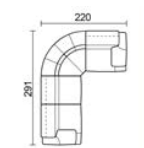

**2,5sed  
 L+roh+1sed P  
 Kód: Z08**

291 75/ 220  
 59/ 43

**S** 87 690 Kč    94 490 Kč    95 190 Kč    95 190 Kč  
**A** 83 305 Kč    89 765 Kč    90 430 Kč    90 430 Kč

Š/V/H - šířka, výška, hloubka  
HS/VS - hloubka sedu, výška sedu