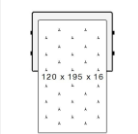

2 sed bez OP s 142 83/ 103 rozkladem Kód: 231 56/ 49	S 52 690 Kč	53 390 Kč	54 990 Kč	55 990 Kč	57 790 Kč	58 990 Kč	51 290 Kč	60 590 Kč	61 690 Kč
	A 50 055 Kč	50 720 Kč	52 240 Kč	53 190 Kč	54 900 Kč	56 040 Kč	48 725 Kč	57 560 Kč	58 605 Kč
	<i>rozměr postele: 120 x 195 x 16 cm., polyuretanová pěna</i>								