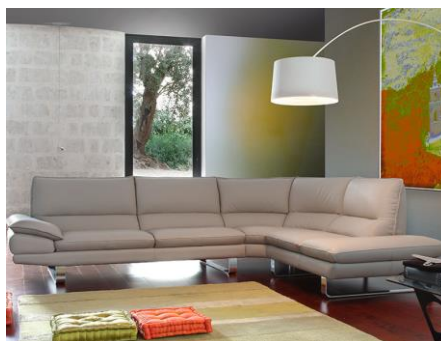

DAVE 852

Designová sedací souprava.

Této sedací soupravě nechybí ležérnost. Také područky vybízejí k natažení se do vodorovné polohy. Sedačka se hodí především pro zákazníky, kteří mají rádi pohodlí a nelpí na tradičních hodnotách klasických souprav.

Konstrukce: - Masivní dřevo a ostatní dřevěné materiály.
Výplň: - Sedáky plněny ekologickou polyuretanovou pěnou - 100% polyesterové vrstvy, elastické popruhy.
Nohy: - Standardní nohy: PM517-lyžiny, ocel lesk, výška 15 cm, volitelné: PM718, ocel lesk, výška 15,5 cm, PM935 ocel lesk, výška 12,5 cm.
Výška sedu: - 43 cm