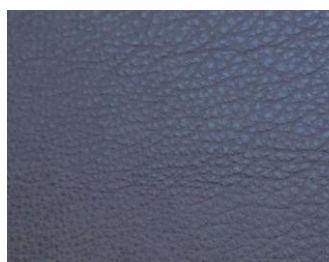

Poznámka: Barevný odstín a struktura povrchu je pouze orientační.

z79_12_scarlet_red

z79_23_mushroom

z79_51_brandy

z79_94_graphite

z79_95_blue_graphite