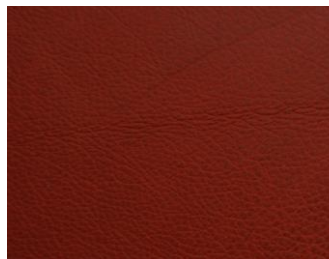

Poznámka: Barevný odstín a struktura povrchu je pouze orientační.

z79_12_scarlet_red

z79_23_mushroom

z79_51_brandy

z79_94_graphite

z79_95_blue_graphite