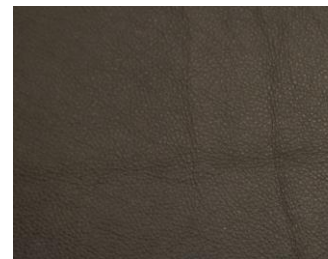

Poznámka: Barevný odstín a struktura povrchu je pouze orientační.

z79_12_scarlet_red

z79_23_mushroom

z79_51_brandy

z79_94_graphite

z79_95_blue_graphite