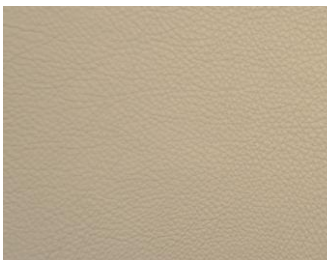

*Poznámka: Barevný odstín a struktura povrchu je pouze orientační.*

z73\_11\_ruby\_red

z73\_21\_stone

z73\_22\_grey

z73\_43\_cream white

z73\_44\_elfenbein

z73\_50\_terra

z73\_54\_mocca

z73\_63\_copper

z73\_64\_rosso\_marone

z73\_70\_sunrise

z73\_95\_graphit

z73\_99\_nachtschwartz