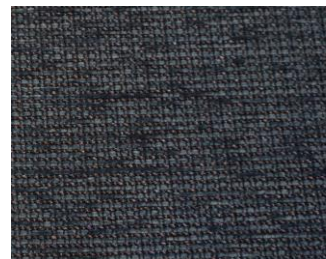

Poznámka: Barevný odstín a struktura povrchu je pouze orientační.

w60_12_rot

w60_22_silbergrau

w60_26_south_beach

w60_29_jeans

w60_33_lime

w60_43_elfenbein

w60_46_stof

w60_49_stein

w60_54_braun

w60_63_marsala

w60_95_graphite

w60_99_schwarz