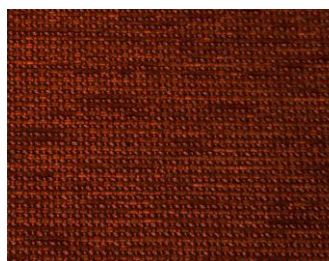

Poznámka: Barevný odstín a struktura povrchu je pouze orientační.

w60_12_rot

w60_22_silbergrau

w60_26_south_beach

w60_29_jeans

w60_33_lime

w60_43_elfenbein

w60_46_stof

w60_49_stein

w60_54_braun

w60_63_marsala

w60_95_graphite

w60_99_schwarz