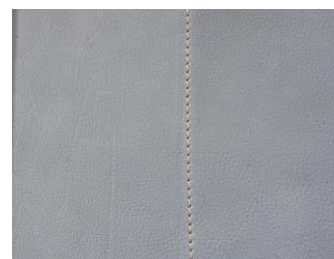

Poznámka: Barevný odstín a struktura povrchu je pouze orientační.

EAGLE

1,3 - 1,5 mm. NUBUK LEDER. Na omak teplá, velmi příjemná semišová kůže.

BLACK_M2100

CAMEL_M2104

GREY_M2102

CHOCOLATE_M2105

OCEAN_M2106

RACING_GREEN_M2109

SAND_M2103

SKY_M2107

STONE_M2101

SUN_2108