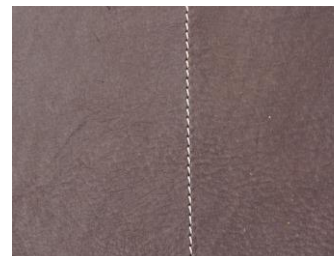

Poznámka: Barevný odstín a struktura povrchu je pouze orientační.

EAGLE

1,3 - 1,5 mm. NUBUK LEDER. Na omak teplá, velmi příjemná semišová kůže.

BLACK_M2100

CAMEL_M2104

GREY_M2102

CHOCOLATE_M2105

OCEAN_M2106

RACING_GREEN_M2109

SAND_M2103

SKY_M2107

STONE_M2101

SUN_2108