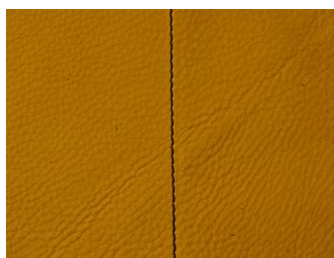

Poznámka: Barevný odstín a struktura povrchu je pouze orientační.

EAGLE

1,3 - 1,5 mm. NUBUK LEDER. Na omak teplá, velmi příjemná semišová kůže.

BLACK_M2100

CAMEL_M2104

GREY_M2102

CHOCOLATE_M2105

OCEAN_M2106

RACING_GREEN_M2109

SAND_M2103

SKY_M2107

STONE_M2101

SUN_2108