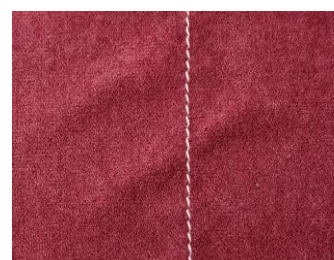

Poznámka: Barevný odstín a struktura povrchu je pouze orientační.

FIONA

Flachgewebe

TAUPE_T001

WALNUT_T002

MUSHROOM_T003

RATTAN_T004

ERMINE_T005

QUARTZ_T007

MOUSE_T008

ONYX_T009

SHARK_T010

STERLING_T011

SPRUCE_T012

POOL_T013

MALACHITE_T014

TURTLE_T015

BANANA_T016

PLUM_T017

AMETHYST_T018