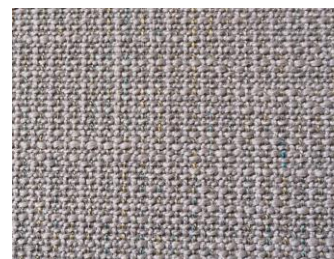

Poznámka: Barevný odstín a struktura povrchu je pouze orientační.

MILANO

Schatfgewebe

ANTHRACITE_R051

BLACK_R052

ELEPHANT_R054

GRAPE_R053

MARINE_R057

MOUSE_R055

MUD_R050

SILVER_R058