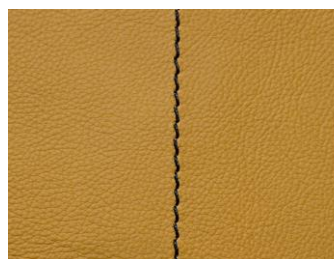

Poznámka: Barevný odstín a struktura povrchu je pouze orientační.

BODY

1,1 - 1,3 mm. Kvalitní přírodní kůže, plně korigovaná kůže s jemnou až střední strukturou.

BLACK_M1160

CAPPUCCINO_M1169

CREAMM_1166

ESPRESSO_M1171

FANGO_M1162

GREY_M1164

NAVY_M1161

RED_M1170

SAND_M1165

STONE_M1163

SUN_1168

WHITE_M1167

BUENOS AIRES

0,9 - 1,1 mm. Jemná přírodní kůže s velmi jemnou strukturou.

ECRU_M6356

DIJON_M6354

OLIVE_M6353

TOBACCO_MM6352

Poznámka: Barevný odstín a struktura povrchu je pouze orientační.

STONE_M6351