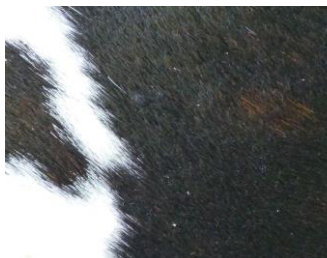

## Kůže cat 95

Poznámka: Barevný odstín a struktura povrchu je pouze orientační.

## De luxe

kůže s chlupy

de luxe 2010 naturale