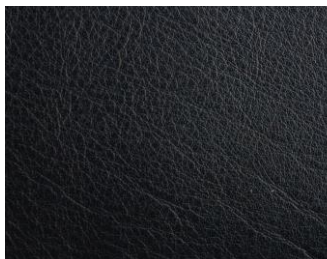

Kůže cat 20

Velmi kvalitní silné svrchní kůže s vysokým obsahem kolagenu. Jsou korigované, plně dokončené. Na pohled i na omak vypadají velmi luxusně.

Poznámka: Barevný odstín a struktura povrchu je pouze orientační.

Prestige

prestige 2100 nero

prestige 2107 ghiaccio

prestige 2109 dark brown