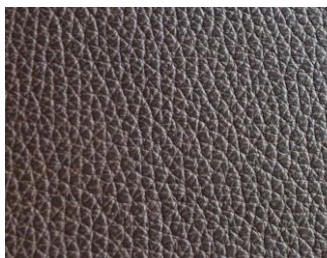

Kůže cat 11

V této kategorii použitá kůže je na na exponovaných místech sedací soupravy kvalitnější tzv. svrchní. Na méně exponovaných částech jako jsou např. záda či boky sedací soupravy je použita kůže splitová. Není to ekokůže ani koženka. Je to zpravidla druhý štěp, který neobsahuje takové množství kolagenu jako kůže svrchní.

emotion 1574 rosso

emotion 1577 mouton

emotion 1582 grigio

emotion 1584 taupe

Evolution

1,1 - 1,3 mm silná pigmentovaná velmi měkká kůže voskového vzhledu

Kůže cat 11

V této kategorii použita kůže je na na exponovaných místech sedací soupravy kvalitnější tzv. svrchní. Na méně exponovaných částech jako jsou např. záda či boky sedací soupravy je použita kůže splitová. Není to ekokůže ani koženka. Je to zpravidla druhý štěp, který neobsahuje takové množství kolagenu jako kůže svrchní.

Poznámka: Barevný odstín a struktura povrchu je pouze orientační.

emotion 1575 nero

Sensitive

1,4 - ,6 mm silná kůže z chovů Jižní Ameriky s pololesklým vzhledem

sensitive 2502 t di moro

sensitive 2501 cuoio