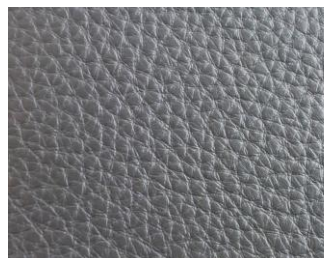

Kůže cat 11

V této kategorii použitá kůže je na na exponovaných místech sedací soupravy kvalitnější tzv. svrchní. Na méně exponovaných částech jako jsou např. záda či boky sedací soupravy je použita kůže splitová. Není to ekokůže ani koženka. Je to zpravidla druhý štěp, který neobsahuje takové množství kolagenu jako kůže svrchní.

Poznámka: Barevný odstín a struktura povrchu je pouze orientační.

Divine

1,1 - 1,3 mm silná kůže lesklého vzhledu s dvoubarevným efektem

divine 1504 brown

divine 1570 cuoio

Emotion

1,6 - 1,8 mm silná, velmi odolná kůže s polepěným efektem.

emotion 1585 ottico

emotion 1586 grigio chiaro

emotion 1587 tortora

emotion 1588 stone

emotion 1590 walnut

emotion 1570 bianco

emotion 1571 beige

emotion 1573 espresso

emotion 1574 rosso

emotion 1577 mouton

emotion 1582 grigio

emotion 1584 taupe

Evolution

1,1 - 1,3 mm silná pigmentovaná velmi měkká kůže voskového vzhledu

Kůže cat 11

V této kategorii použita kůže je na na exponovaných místech sedací soupravy kvalitnější tzv. svrchní. Na méně exponovaných částech jako jsou např. záda či boky sedací soupravy je použita kůže splitová. Není to ekokůže ani koženka. Je to zpravidla druhý štěp, který neobsahuje takové množství kolagenu jako kůže svrchní.