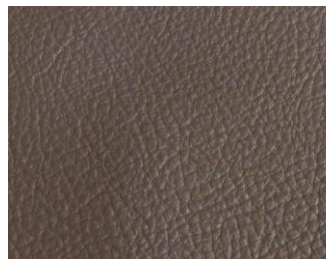

Kůže Rancho

Korigovaná kůže je máčená v barvě a je povrchově finálně dobarvena polyuretanovou barvou s krycími pigmenty – při této úpravě kůže dýchá a je schopna absorbovat vlhkost. Kůže s 2-letou zárukou a tloušťka 1,2- 1,5 mm

Poznámka: Barevný odstín a struktura povrchu je pouze orientační.

Altweiss bílá lomená

Braun tmavě hnědá

Coffee tmavě hnědá

Creme krémová

Ecu ecru

Elephant elephant

Elfenbein elfenbein

Schnee bílá

Schwarz černá

Stone kámen

Ziegel tmavě červená

Taupe taupe