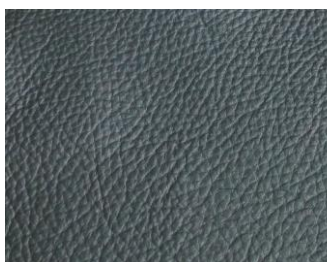

Kůže Rancho

Korigovaná kůže je máčená v barvě a je povrchově finálně dobarvena polyuretanovou barvou s krycími pigmenty – při této úpravě kůže dýchá a je schopna absorbovat vlhkost. Kůže s 2-letou zárukou a tloušťka 1,2- 1,5 mm

Poznámka: Barevný odstín a struktura povrchu je pouze orientační.

Altweiss bílá lomená

Braun tmavě hnědá

Coffee tmavě hnědá

Creme krémová

Ecu ecru

Elephant elephant

Elfenbein elfenbein

Graphit graphit

Lila lila

Limegreen zelená

Nachtblau tmavě modrá

Orange oranžová

Porzellan porzellan

Rosso červená

Schlamm schlamm

Schnee bílá

Schwarz černá

Stone kámen

Ziegel tmavě červená

Taupe taupe