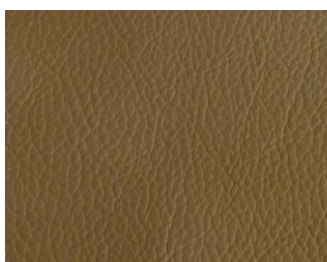

Kůže Rancho

Korigovaná kůže je máčená v barvě a je povrchově finálně dobarvena polyuretanovou barvou s krycími pigmenty – při této úpravě kůže dýchá a je schopna absorbovat vlhkost. Kůže s 2-letou zárukou a tloušťka 1,2- 1,5 mm

Poznámka: Barevný odstín a struktura povrchu je pouze orientační.

Altweiss bílá lomená

Braun tmavě hnědá

Coffee tmavě hnědá

Creme krémová

Ecu ecru

Elephant elephant

Elfenbein elfenbein

Graphit graphit

Lila lila

Limegreen zelená

Nachtblau tmavě modrá

Orange oranžová

Porzellan porzellan

Rosso červená

Schlamm schlamm