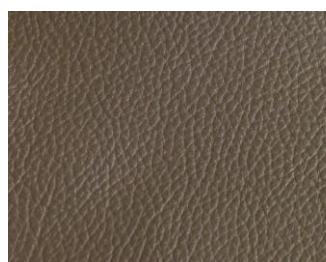

Kůže Rancho

Korigovaná kůže je máčená v barvě a je povrchově finálně dobarvena polyuretanovou barvou s krycími pigmenty – při této úpravě kůže dýchá a je schopna absorbovat vlhkost. Kůže s 2-letou zárukou a tloušťka 1,2- 1,5 mm

Poznámka: Barevný odstín a struktura povrchu je pouze orientační.

Altweiss bílá lomená

Braun tmavě hnědá

Coffee tmavě hnědá

Creme krémová

Ecu ecru

Elephant elephant

Elfenbein elfenbein

Graphit graphit

Lila lila

Limegreen zelená

Nachtblau tmavě modrá

Orange oranžová

Porzellan porzellan

Rosso červená

Schlamm schlamm

Schnee bílá

Schwarz černá

Stone kámen

Ziegel tmavě červená

Taupe taupe