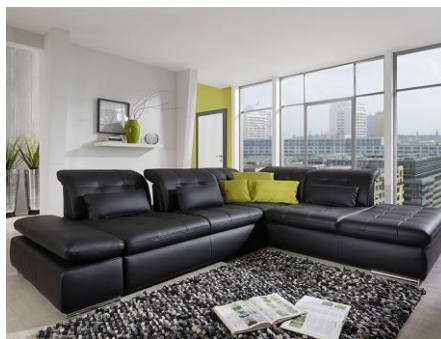

Velmi pohodlá sedačka.

Pohodlná variabilní sedací souprava, která Vás okouzlí jak vzhledem, pohodlím tak i svými funkcemi. Lze si navolit vše, dle Vašich představ a vkusu.

Konstrukce: - nosné části z bukového dřeva.
 Výplň: - PUR pěna na gumovém popruhu,
 Nohy: - kovové, nebo dřevěné v barvě: přírodní, černá, divoký dub, tabák, černá.
 Výška sedu: - 43 cm nebo 46cm