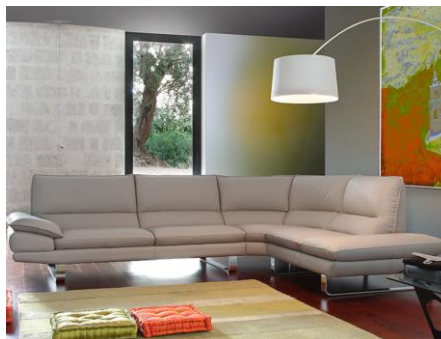

### Designová sedací souprava.

Této sedací soupravě nechybí ležérnost. Také područky vybízejí k natažení se do vodorovné polohy. Sedačka se hodí především pro zákazníky, kteří mají rádi pohodlí a nelpí na tradičních hodnotách klasických souprav.

Konstrukce: - Masivní dřevo a ostatní dřevěné materiály.  
Výplň: - Sedáky plněny ekologickou polyuretanovou pěnou - 100% polyesterové vrstvy, elastické popruhy.  
Nohy: - Standardní nohy: PM517-lyžiny, ocel lesk, výška 15 cm, volitelné: PM718, ocel lesk, výška 15,5 cm, PM935 ocel lesk, výška 12,5 cm.  
Výška sedu: - 43 cm